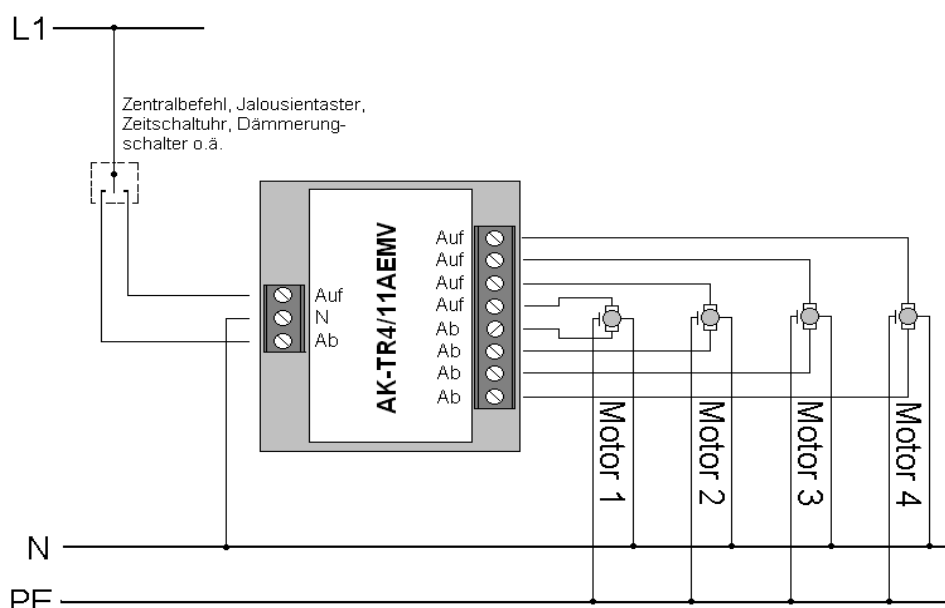

**Wartung und Pflege:**

Das Modul ist wartungsfrei. Um eine lange und sichere Funktion zu gewährleisten, schützen Sie das Modul vor Staub und Wasser.

**Anschlussbelegung:****Technische Daten:**

Versorgungsspannung: ~230V 50-60Hz +/-10%

Steuerspannung: ~230V 50-60Hz +/-10%

Schaltleistung p. Ausg.: max.2A, 500VA

Anschlüsse: Schraubklemmen 1,5mm<sup>2</sup>

Maße in mm: L58 x B52 x H20

**Anschluss 3-fach Motorsteuerung****Garantiebedingungen:**