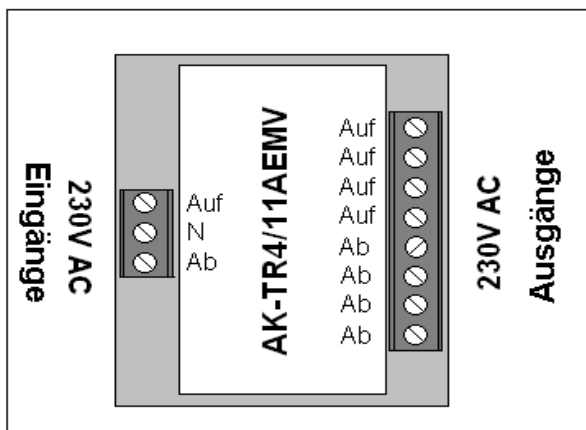

Anwendung:

Das Modul ist ein Trennmodul zur Ansteuerung von vier Rollladenmotoren, Jalousien bzw. Markisen gleichzeitig. Bei Bedarf können weitere Module parallel betrieben werden. Bitte beachten Sie dabei die Auslastung der Phase.

Sicherheitshinweis:

Vor dem Anschließen, lesen Sie bitte die Montageanleitung sorgfältig durch. Auf VDE-Vorschriften wird hingewiesen! Das Modul darf nur in trockenen Räumen verwendet werden. Beim Einbau in feuchten Räumen oder Außenbereich muss für entsprechenden Schutz gesorgt werden, z.B. Einbau in ein Wasserdichtes Gehäuse.

Achtung! Vor Installations- oder Servicearbeiten

Stromversorgung unterbrechen, um Unfälle zu vermeiden. Die Geräte müssen in einem passenden Gehäuse eingebaut und gegen Verschmutzung geschützt werden.

Wartung und Pflege:

Das Modul ist wartungsfrei. Um eine lange und sichere Funktion zu gewährleisten, schützen Sie das Modul vor Staub und Wasser.

Anschlussbelegung:

Technische Daten:

Versorgungsspannung: ~230V 50-60Hz +/-10%

Steuerspannung: ~230V 50-60Hz +/-10%

Schaltleistung p. Ausg.: max.2A, 500VA

Anschlüsse: Schraubklemmen 1,5mm²

Maße in mm: L58 x B52 x H20