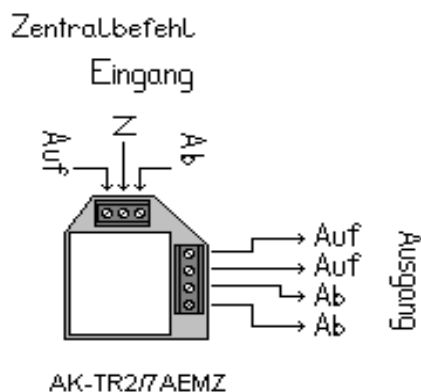

**Anwendung:**

Das Modul ist ein Trennmodul zur Ansteuerung zweier Rolladenmotoren, Jalousien bzw. Markisen gleichzeitig. Bei Bedarf können weitere Module parallel betrieben werden.

**Sicherheitshinweis:**

Vor dem Anschließen, lesen Sie bitte die Montageanleitung sorgfältig durch. Auf VDE-Vorschriften wird hingewiesen! Das Modul AK-TR2/7AEMZ darf nur in trockenen Räumen verwendet werden. Beim Einbau in feuchten Räumen oder Außenbereich muss für entsprechenden Schutz gesorgt werden, z.B. Einbau in ein Wasserdichtes Gehäuse.

Das Modul ist Wartungsfrei. Um eine lange und sichere Funktion zu gewährleisten, schützen Sie das Modul vor Staub und Wasser.

**Anschlussbelegung:****Technische Daten:**

Versorgungsspannung:	~230V 50-60Hz +/-10%
Steuerspannung:	~230V 50-60Hz +/-10%
Stromaufnahme:	9mA +/-10%
Schaltleistung:	max.3A, 250V AC max. 750VA
Anschlüsse:	Schraubklemmen 1,5mm <sup>2</sup>
Maße in mm:	L42 x B37 x H20