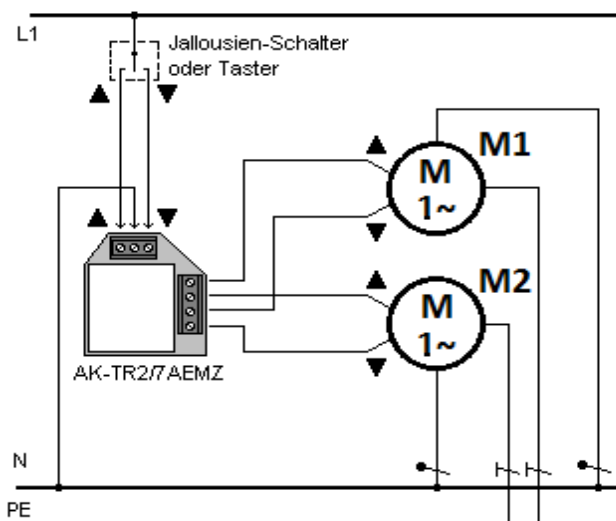

Anschluss 2-fach Motor, Variante 1:

Garantiebedingungen:

Die Garantiezeit beträgt 2 Jahre. Sie erlischt vorzeitig bei unsachgemäßen Behandlung und/oder Einbau. Evtl. entstandene Sach-, oder Personenschäden können nicht geltend gemacht werden!